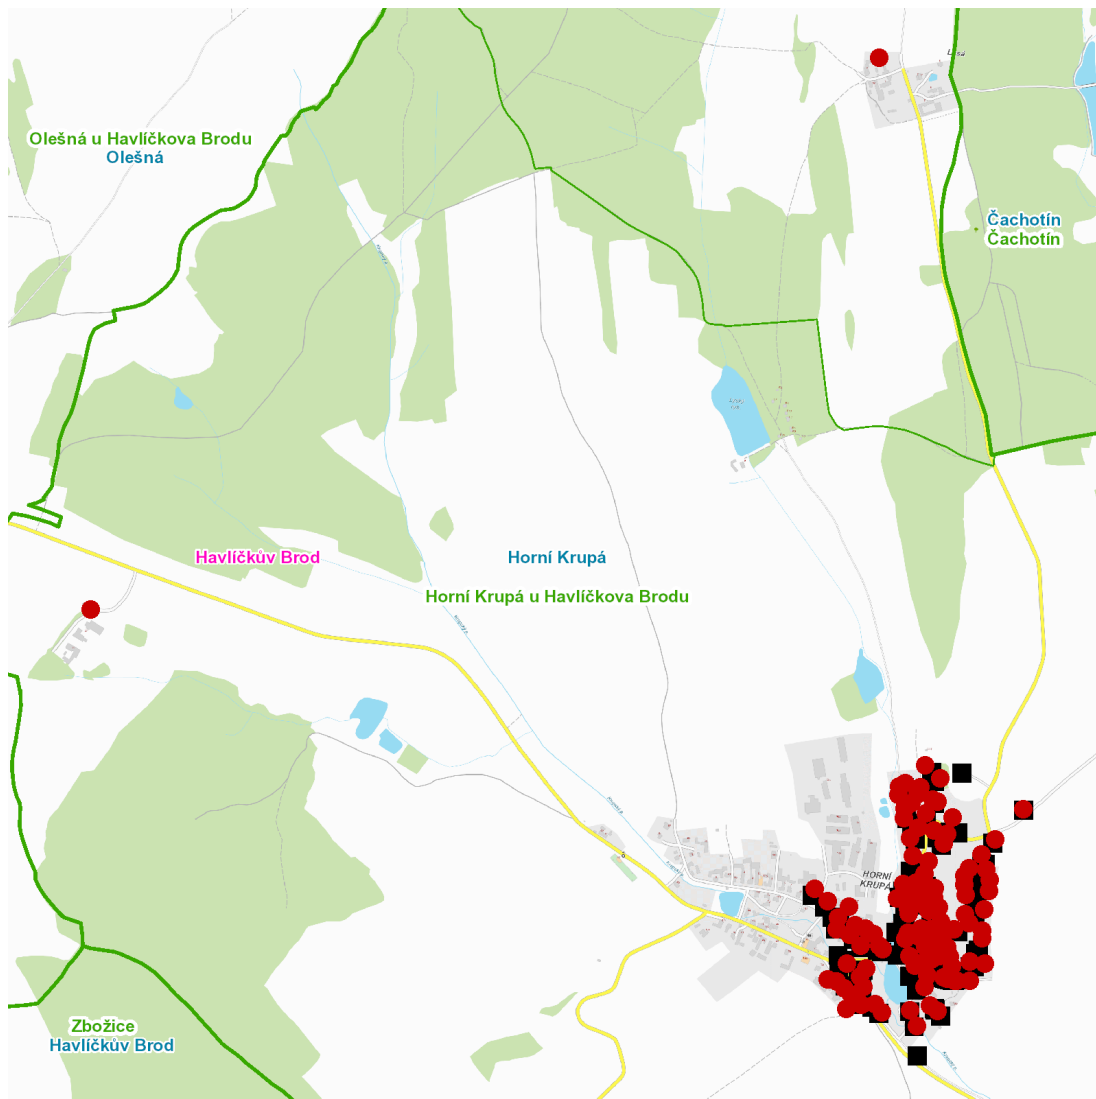

dne **10. 7. 2023** od **11:30** do **15:00** hodin

---

**Plánovaná odstávka zahrnuje tyto lokality:****Horní Krupá (okres Havlíčkův Brod)**

č. p. 9-20, 22, 23, 24, 25, 33, 35, 42, 43, 44, 45, 50, 51, 52, 54, 55, 56, 58, 59, 60, 67, 68, 70, 71, 72, 74, 76, 77, 78, 80-87, 89, 90, 94, 98-104, 106-112, 114-119, 121-129, 131, 133, 134, 138, 144, 145, 146, 147, 149, 151, 153, 155, 159, 164, 168, 170, 178, 183

kat. území **Horní Krupá u Havlíčkova Brodu** (kód **643157**): parcelní č. 86/3, 89/1, 254, 1587/65, 1638/3, 1654/3, 1772/27, 1772/47, 1772/57, 1772/61, 1772/63, 1772/65, 1772/66, 1772/67, 1772/71, 1772/72

**dne 10. 7. 2023 od 11:30 do 15:00 hodin****Orientační mapový podklad odstávkou dotčených lokalit****VYSVĚTLIVKY**

- – adresy dotčené odstávkou elektřiny
- – místa připojení k elektrické síti dotčená odstávkou

**INFORMACE ZASLÁNA**

IDDS: xy5a9v7 (Obec Horní Krupá)