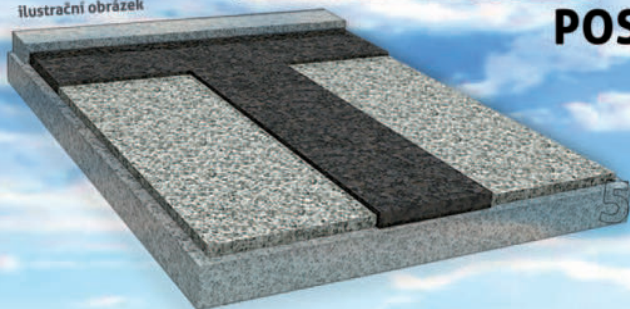

# KAMENICTVÍ LOUHA

**VÝPRODEJ SKLADOVÝCH ZÁSOB**  
**SLEVY AŽ 30% (POUZE NA VYBRANÉ DRUHY MATERIÁLU)**  
**• AKCE PLATÍ DO 30. ČERVENCE NEBO VYPRODÁNÍ ZÁSOB •**

**Materiál: ROSA BETA**

ilustrační obrázek

Ceny za m<sup>2</sup> jsou uvedeny bez DPH

**Exkluzivní materiály: Dvojí kombinace za jednotnou cenu**

**Cena za hrob o velikosti 70x90 ZAHHRNUJE:**

- Nápisovou desku, tvarované srdce nebo vlnka
- Nerezová lucerna a váza - klasik
- Doprava a montáž