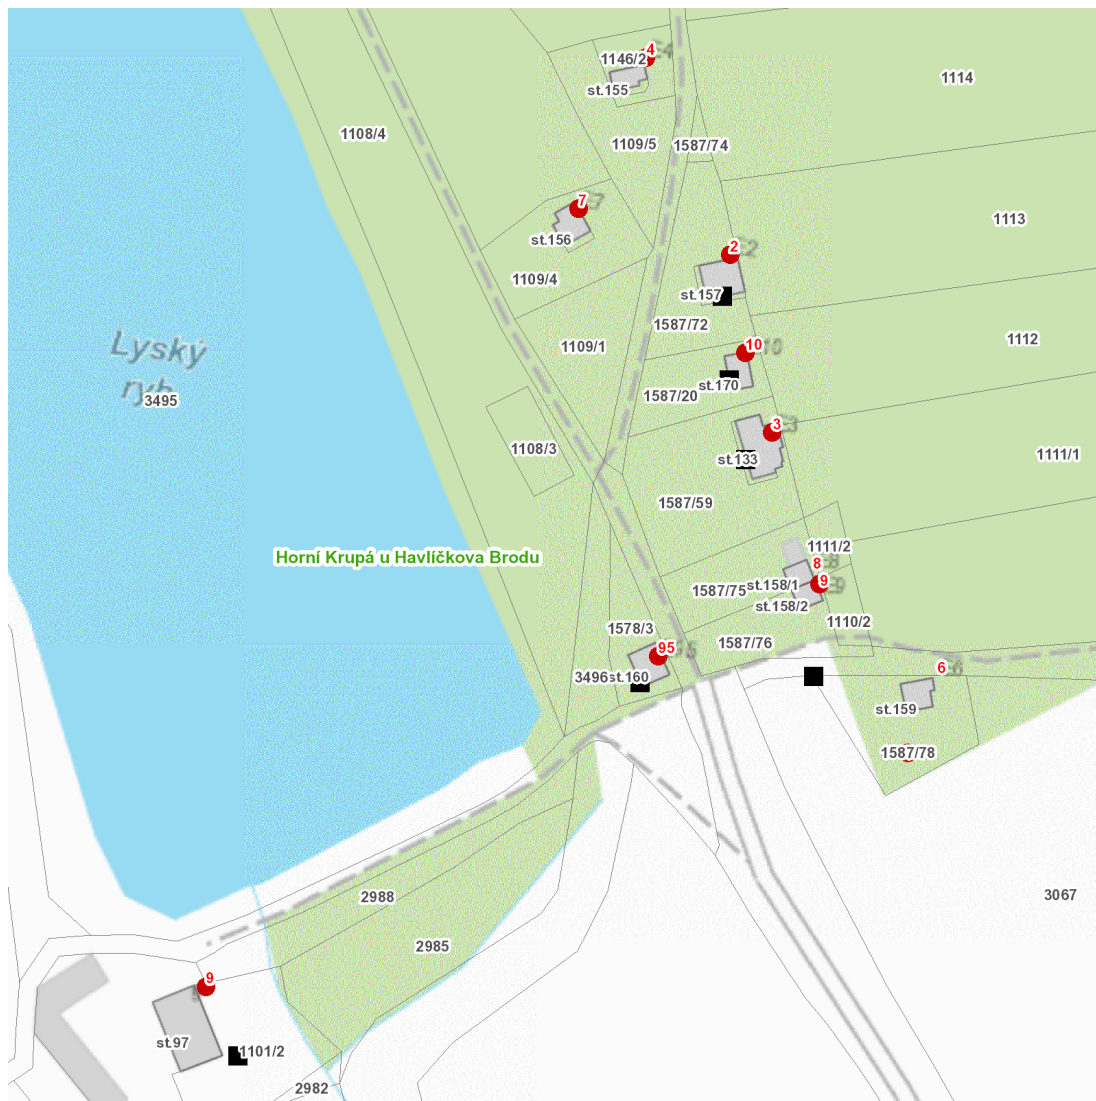

dne **11. 7. 2023** od **11:30** do **15:00** hodin

---

**Plánovaná odstávka zahrnuje tyto lokality:****Horní Krupá (okres Havlíčkův Brod)**část obce **Horní Krupá**

č. ev. 2, 3, 4, 7, 9, 10, 95

část obce **Údolí**

č. p. 9

kat. území **Horní Krupá u Havlíčkova Brodu** (kód **643157**): parcelní č. 1587/78

---

**UPOZORNĚNÍ**

**Dotčené zařízení distribuční soustavy je nutné i v době odstávky považovat za zařízení pod napětím**, a proto vás žádáme o dodržení všech zásad bezpečnosti a provedení opatření potřebných k zamezení případných škod na zdraví a majetku. | Provozovatelé výroben elektřiny jsou povinni zajistit přerušeni dodávky elektřiny z výroby do vypnutého úseku distribuční soustavy.

### Orientační mapový podklad odstávkou dotčených lokalit

#### INFORMACE ZASLÁNA

IDDS: xy5a9v7 (Obec Horní Krupá)