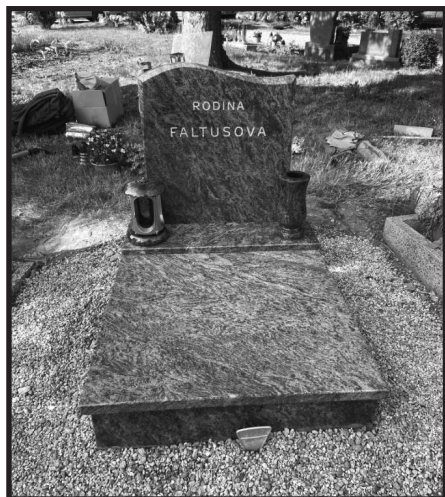

Budeme na Vás čekat před hlavním vchodem na hřbitov.

	pondělí	úterý	středa	čtvrtek	pátek
	21. a 28. 8.	22. a 29. 8.	23. a 30. 8.	24. a 31. 8.	25. 8. a 1. 9.
09:00 - 09:20	Podmoky	Zbraslavice	Skuhrov	Česká Bělá	Štoky
09:30 - 09:50	Přibyslavice	Hodkov	Horní Krupá	Pohled	Šlapanov
10:00 - 10:20	Kozohlody	Slavošov	Dolní Krupá	Stříbrné Hory	Dobronín
10:30 - 10:50	Vlkaneč	Pertoltice	Čachotín	Přibyslav	Polná
11:00 - 11:20	Zbýšov	Bohdaneč	Chotěboř	Velká Losenice	Nížkov
11:30 - 11:50	Opatovice - Zbýšov	Michalovice	Střížov	Sázava	Nové Veselí - nový
12:00 - 12:20	Třebonín	Dobrovítov	Havlíčková Borová	Žďár n/S - Novoměstská	Nové Veselí - starý
12:30 - 12:50	Vilémovice	Číhošť	Sobíňov	Žďár n/S - Zelená Hora	Bohdalov
13:00 - 13:20	Červené Janovice	Dobrnice	Ždírec n/D	Škrdlovice	Pavlov
13:30 - 13:50	Petrovice I	Sázavka	Krucemburk - evang.	Vojnův Městec	Radostín n/O
14:00 - 14:20	Paběnice	Světlá n/S	Krucemburk - katol.		Ostrov n/O

Pokud se Váš hřbitov nenachází v tabulce výše, nebo Vám nevyhovuje termín, domluvte si schůzku, prosím.

Přijedeme i o víkendu.

Snažíme se o individuální přístup ke každému zákazníkovi.

776 714 793
obchod@zulovehroby.cz

@ZULOVEHROBY.CZ ZULOVEHROBY.CZ WWW.ZULOVEHROBY.CZ

Kamenictví KaF s.r.o., IČO:179 96 848, DIČ: CZ17996848, nám. Čs. legií 500, 530 02 Pardubice