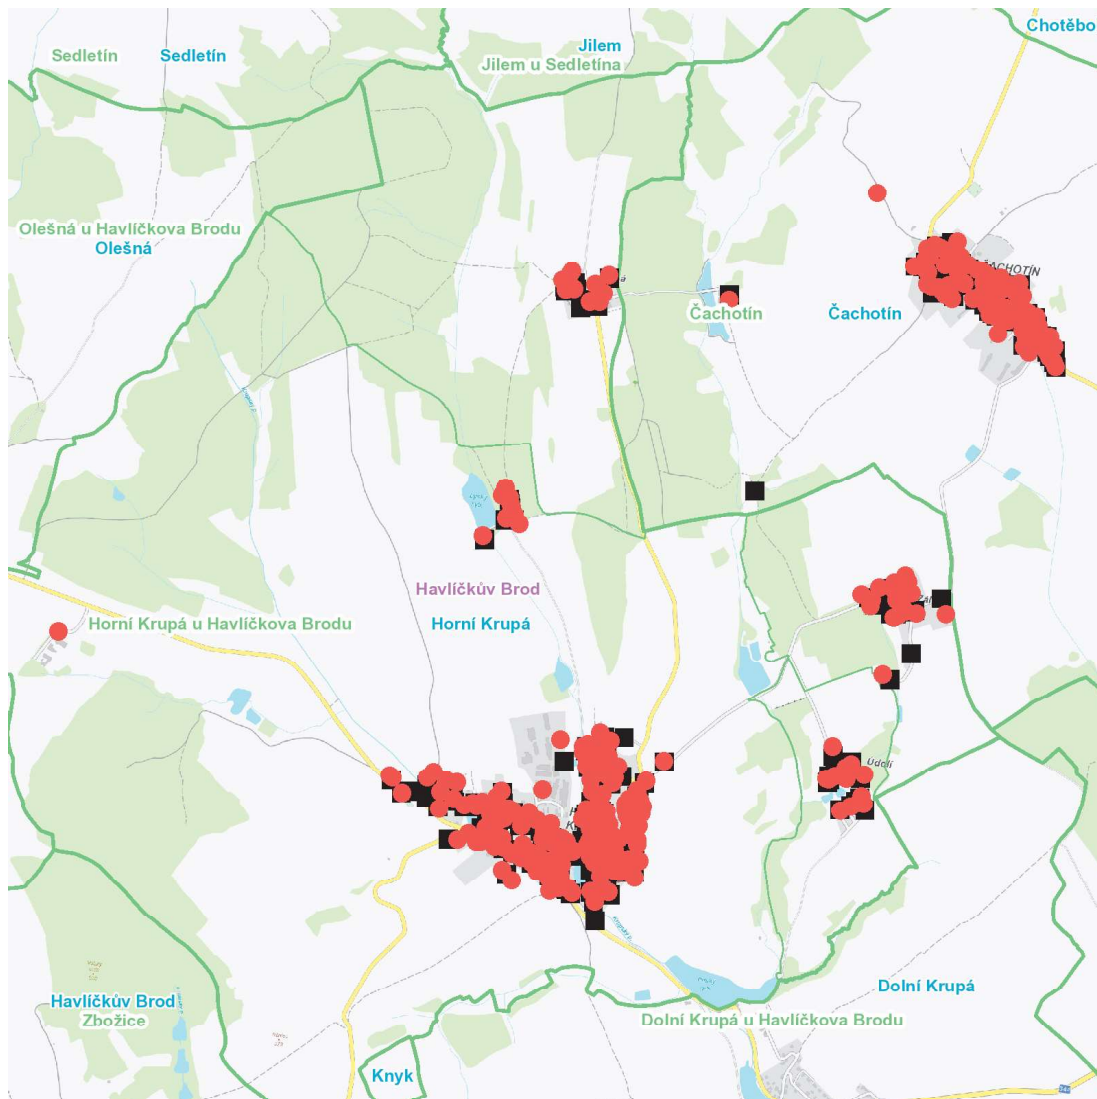

č. ev. 5

kat. území **Čachotín** (kód **618187**): parcelní č. 1/1, 40/1, 88/1, 104, 1178/4, 1485/25

Horní Krupá (okres Havlíčkův Brod)

část obce **Horní Krupá**

č. p. 1-7, 9-26, 28-36, 39, 41-56, 58, 59, 60, 63-78, 80-134, 138, 144, 145, 146, 147, 149, 151, 153, 155,
159, 161, 164, 168, 170, 177, 178, 183, 185

kat. území **Horní Krupá u Havlíčkova Brodu** (kód **643157**): parcelní č. 63/2, 86/3, 89/1, 111, 121, 153, 163/5,
178/1, 254, 295, 823/1, 1587/65, 1587/78, 1618/1, 1638/3, 1654/3, 1772/27, 1772/47, 1772/57, 1772/61,
1772/65, 1772/66, 1772/67, 1772/71, 1772/72, 1862, 2037/4, 2054/12, 2120/11, 2130/4, 2708/3, 2718/1,
2792/4, 2848, 2930

dne **6. 8. 2024** od **7:30** do **12:00** hodin

Orientační mapový podklad odstávkou dotčených lokalit

VYSVĚTLIVKY

- – adresy dotčené odstávkou elektřiny
- – místa připojení k elektrické síti dotčená odstávkou

INFORMACE ZASLÁNA

IDDS: 8sea9vz (Obec Čachotín)

IDDS: xy5a9v7 (Obec Horní Krupá)