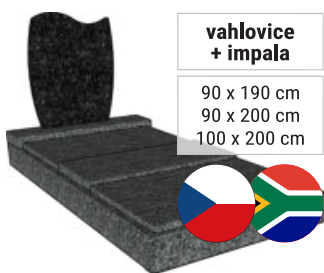

## ► AKČNÍ CENY URNOVÝCH HROBŮ Z ROSSA PORINA A VANGY ◀

rossa porino + impala

vanga

sv. žula

70 x 80 cm  
70 x 90 cm  
80 x 100 cm

vahlovce + vanga

70 x 90 cm  
**14 490 Kč**

70 x 90 cm  
**21 990 Kč**

více rozměrů  
**12 990 Kč**

190 x 200 cm  
**77 790 Kč**

## ► VYUŽIJTE SLEVY NA BAREVNOU VANGU A VAHLOVICKOU ŽULU ◀

vahlovce + impala

90 x 190 cm  
90 x 200 cm  
100 x 200 cm

vanga

sv. žula

sv. žula + impala

180 x 210 cm  
190 x 200 cm

více rozměrů  
**28 790 Kč**