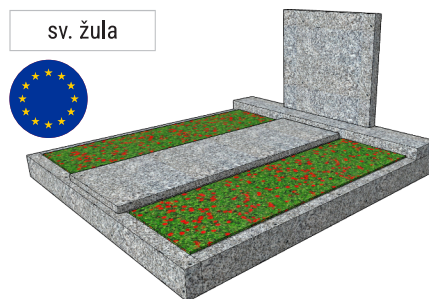

ZULOVEHROBY.CZ

Kamenictví KaF s.r.o.

PODÍVEJTE SE PRO INSPIRACI NA NÁŠ WEB, NEBO FACEBOOK.

tarn

sv. žula, impala

orion

sv. žula

70 x 90 cm
9 850 Kč

70 x 90 cm
12 800 Kč

70 x 90 cm
17 900 Kč

190 x 200 cm
37 900 Kč

PŘIJĎTE NA SCHŮZKU NA VAŠEM HŘBITOVĚ. TĚŠÍME SE NA VÁS.

sv. žula

sv. žula, impala

orion

sv. žula, impala