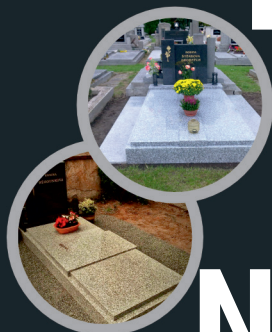

HŘBITOVNÍ ARCHITEKTURA
VÝROBA • DOPRAVA • MONTÁŽ

POMNÍKY
HROBY
NÁHROBKY

PROVÁDÍME I REKONSTRUKCE A RENOVAČE

 **722 922 912**

 **info@dskamen.cz**