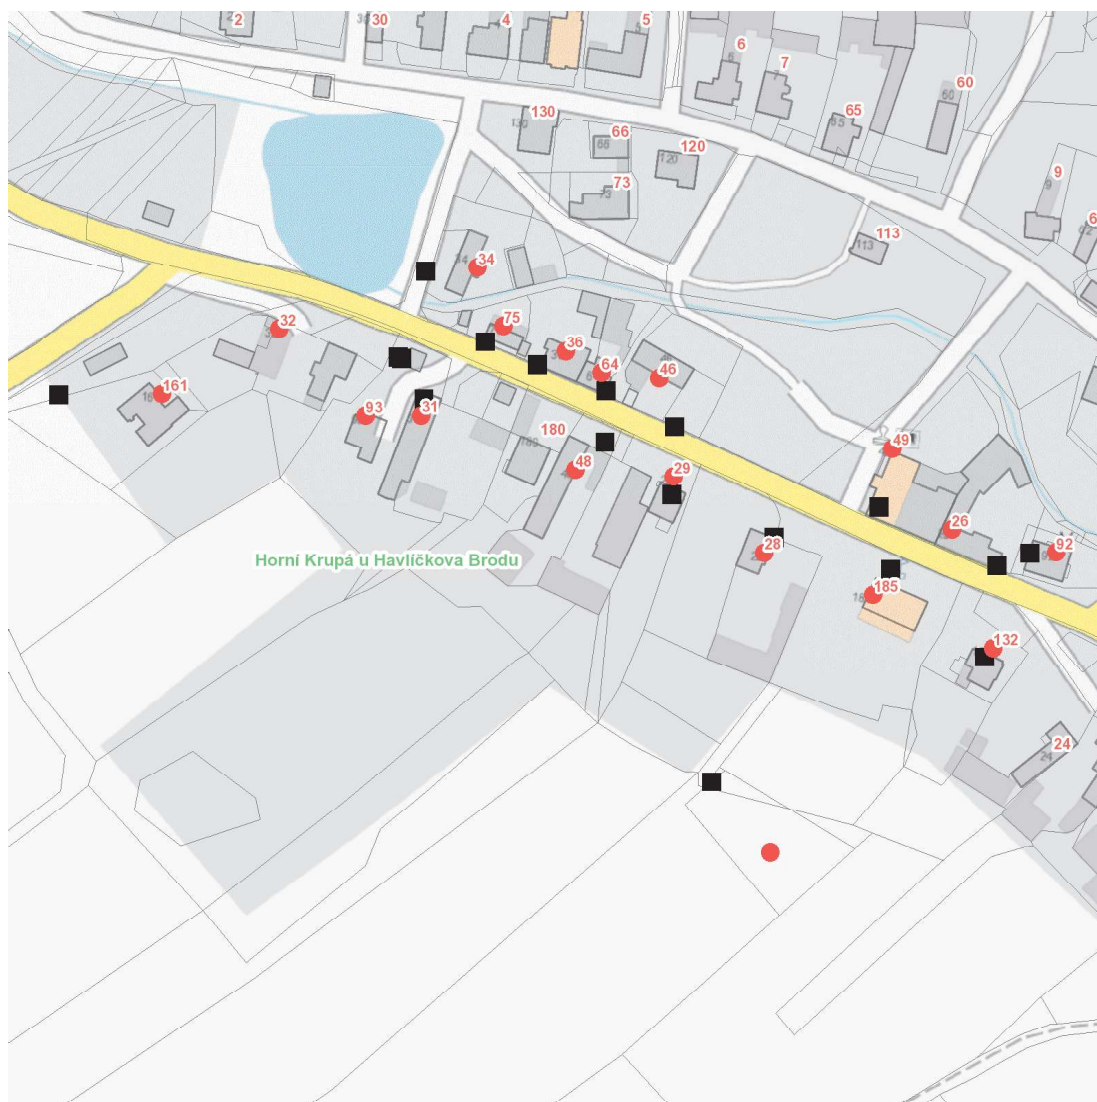

dne **13. 3. 2025** od **11:30** do **12:30** hodin

Plánovaná odstávka zahrnuje tyto lokality:**Horní Krupá (okres Havlíčkův Brod)**

č. p. 26, 28, 29, 31, 32, 34, 36, 46, 48, 49, 64, 75, 92, 93, 132, 161, 185

kat. území **Horní Krupá u Havlíčkova Brodu** (kód **643157**): **parcelní č. 2792/4**

UPOZORNĚNÍ

Dotčené zařízení distribuční soustavy je nutné i v době odstávky považovat za zařízení pod napětím, a proto vás žádáme o dodržení všech zásad bezpečnosti a provedení opatření potřebných k zamezení případných škod na zdraví a majetku. | Provozovatelé výroben elektřiny jsou povinni zajistit přerušeni dodávky elektřiny z výroby do vypnutého úseku distribuční soustavy.

dne 13. 3. 2025 od 11:30 do 12:30 hodin**Orientační mapový podklad odstávkou dotčených lokalit****VYSVĚTLIVKY**

- – adresy dotčené odstávkou elektřiny
- – místa připojení k elektrické síti dotčená odstávkou

INFORMACE ZASLÁNA

IDDS: xy5a9v7 (Obec Horní Krupá)