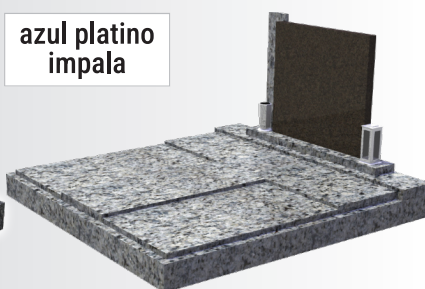

90 x 200 cm
38 900 Kč

190 x 200 cm
63 800 Kč

Přijďte s letákem na hřbitov a získáte slevu 10 % z ceny hrobu.

rossa porino

rossa porino
impala

azul noche

azul platino
impala

70 x 90 cm
12 400 Kč

90 x 200 cm
28 900 Kč

90 x 200 cm
39 900 Kč

190 x 200 cm
71 900 Kč

K hrobu zdarma: urnová schránka, lampa a váza z nerez, ornament a doprava.

NOVĚ MOŽNOST FINANCOVÁNÍ

Snadné uzavření smlouvy
přes SMS podpis.